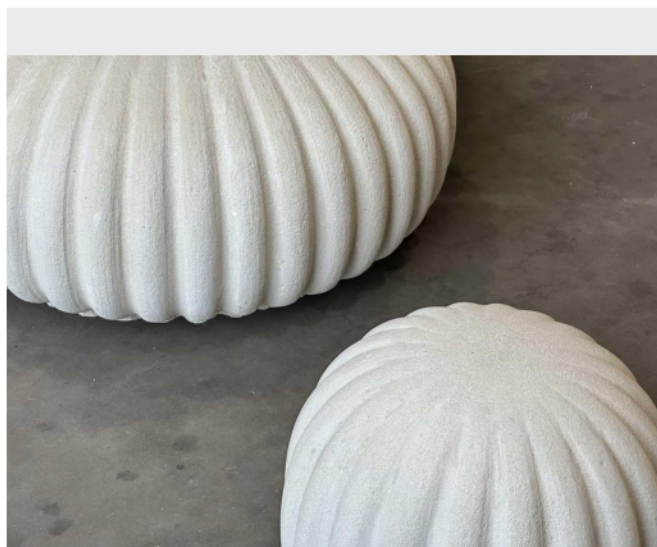

Accessibilité