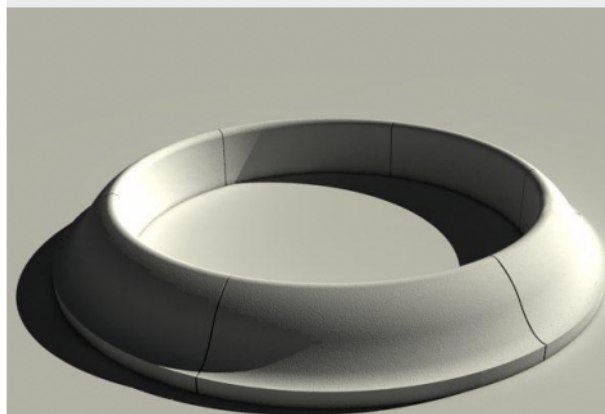

Jardinière Round

Fixation

- ✓ Pose libre

Dimensions

- ✓ 6 éléments composent une couronne. Diamètre ext./Int: 400/300 cm - hauteur 51cm - 370kg par segment

Multi-segment Jardinière Round 6 éléments distincts forment ensemble un semoir avec 400cm de diamètre extérieur et 300 cm de diamètre intérieur. Jardinière peut être le mauvais mot ici car il n'y a pas de fond. boîte de Jardinière est donc peut-être un nom plus correct. La frontière au fond de chaque élément garantit que le pavage peut être bien fini jusqu'au...